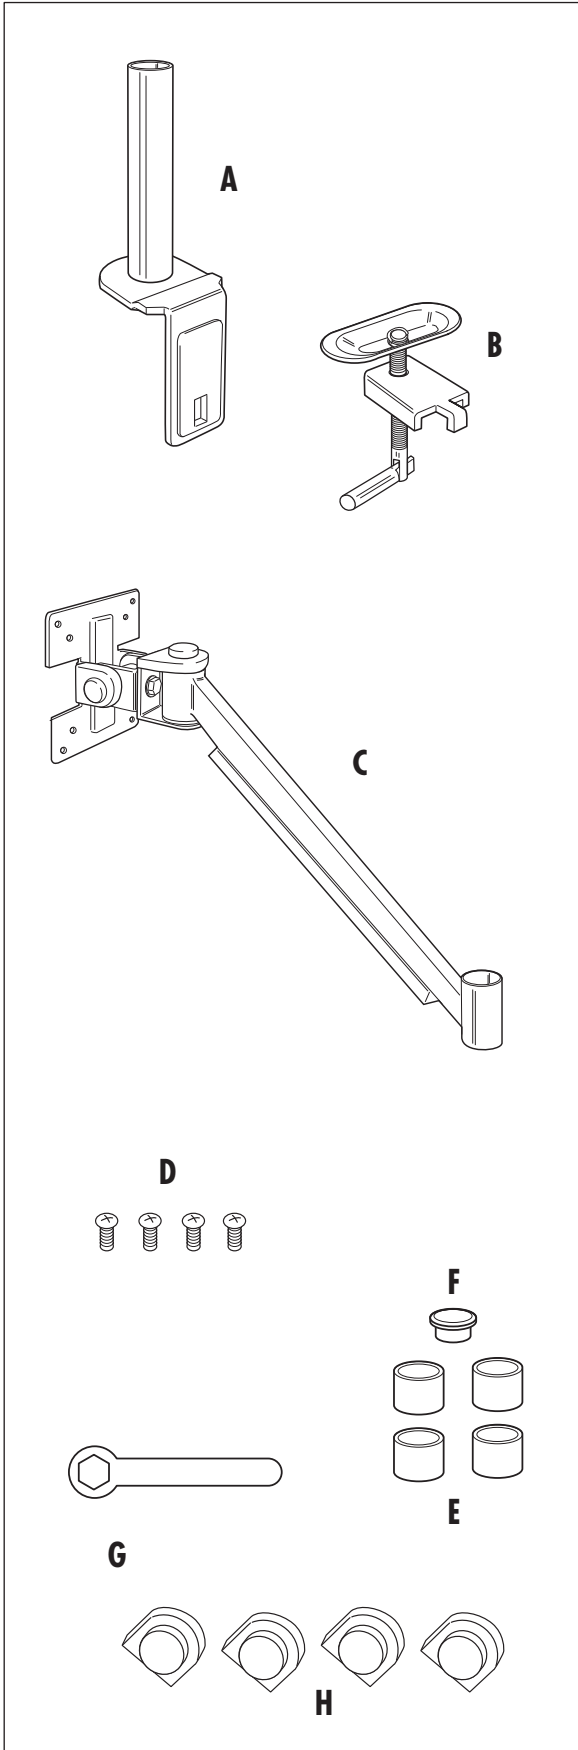

Designer Suites™ Flat Panel Monitor Arm  
 Bras de support pour moniteur à écran plat Designer Suites™  
 Designer Suites™ Brazo para monitor de pantalla plana

Designer Suites™ Flachbildschirm-Schwenkarm  
 Designer Suites™ Braccio per monitor a schermo piatto  
 Designer Suites™ Arm voor monitoren met plat beeldscherm

Designer Suites™ Arm för platt skärm  
 Designer Suites™ Ramię do monitora LCD/TFT  
 Держатель плоского монитора Designer Suites™

**Fellowes**

1789 Norwood Avenue, Itasca, Illinois 60143-1095 • USA • 630-893-1600